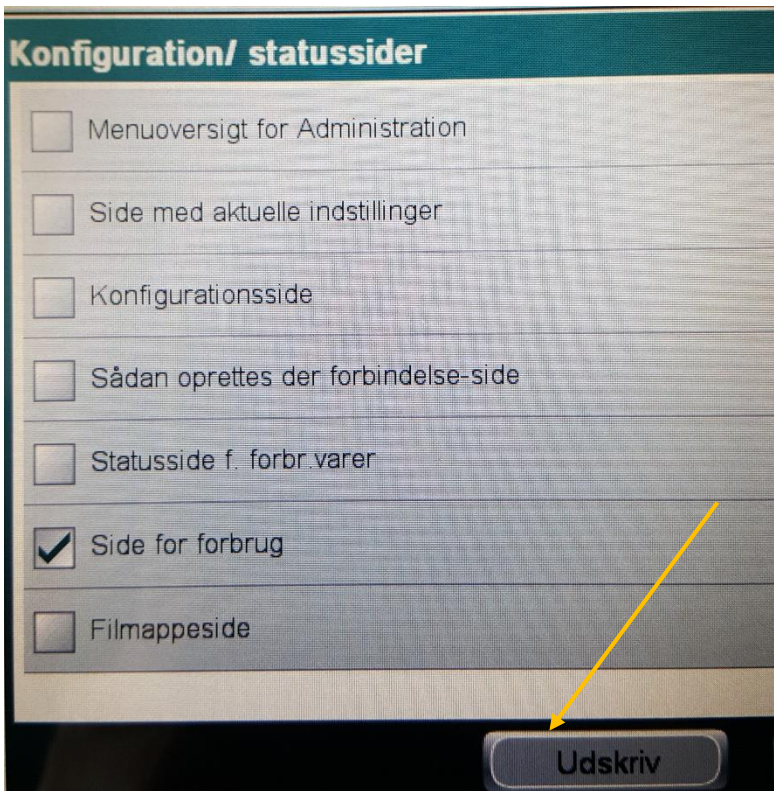

Aflæsning af tællerestand på HP MFP

Vælg herefter "Side for forbrug" Vælg Udskriv.

Du vil herefter kunne aflæse "Udskrifter" samt "Kopi" på den udskrevet side – heraf A4 samt A3

Udskrifter

Udskriv				
Papirformat	Enheder	Monokrom	Farve	Total
A4 (210 x 297 mm)	1.0	24	73	97

Kopi				
Papirformat	Enheder	Monokrom	Farve	Total
A3 (297x420 mm)	2.0	0	2	2
A4 (210 x 297 mm)	1.0	0	0	0

Rapporten sendes herefter til admin@xpdigital.com