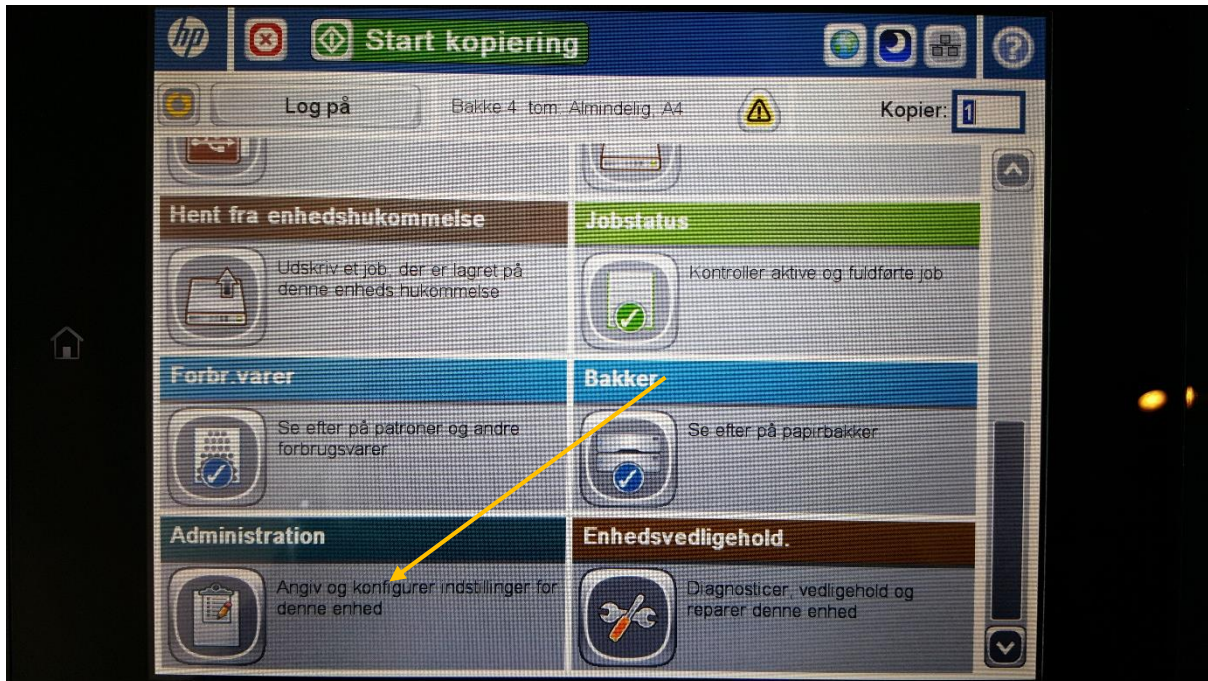

## Aflæsning af tællerestand på HP MFP

Aflæsning af tællerestand på HP MFP bruges følgende procedurer.

Du finder "administration" i bunden af panelet

Tryk på "Rapporter"

Herinde vælges "Konfiguration/ Statussider"