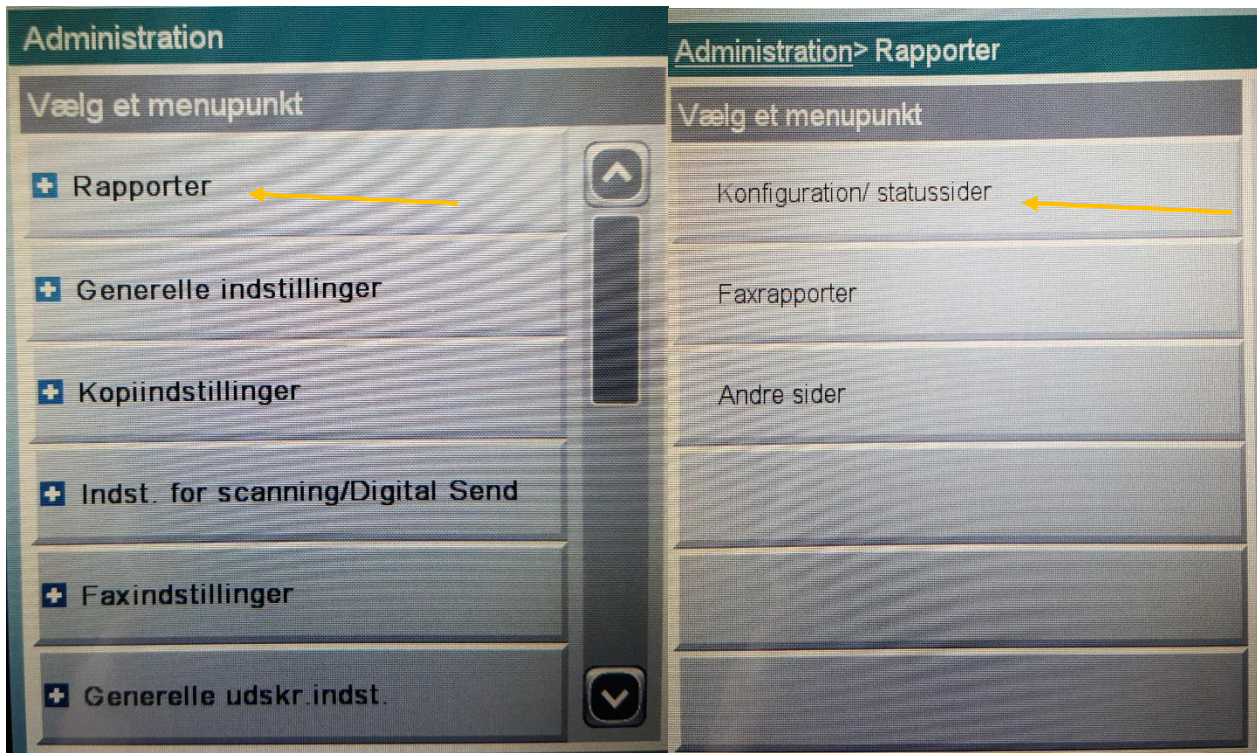

## Aflæsning af tællerestand på HP MFP

Aflæsning af tællerestand på HP MFP bruges følgende procedurer.

Du finder "administration" i bunden af panelet

Tryk på "Rapporter"

Herinde vælges "Konfiguration/ Statussider"